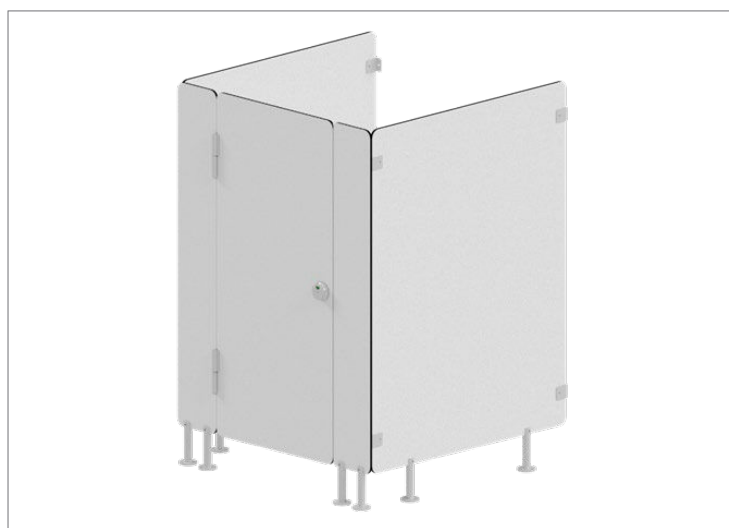

Sanitary Line – Toiletbåse til børn

Vores toiletbåse til børn leveres som et komplet, monteringsklart system fremstillet i robust kompaktlaminat. Materialet er vandfast, slidstærkt og nemt at rengøre, hvilket sikrer lang levetid og minimalt vedligehold. Båsenes design er tilpasset børns behov med lavere elementhøjde, så børn nemt kan bruge dem og voksne har overblik.

Hver løsning leveres som samlesæt, med for borede plader samt alle nødvendige beslag – herunder hængsler, profiler, fødder og låse – hvilket gør montagen hurtig og enkel. Systemet kan tilpasses forskellige rum og layout, og giver et moderne, funktionelt og hygiejnisk udtryk til skoler, institutioner og andre miljøer, hvor børn færdes.

Specifikationer:

Element materiale	Kompaktlaminat
Beslag materiale	Rustfri stål og Alu
Tykkelse	10 mm
Standard elementhøjde	1290 mm
Standard elementbredde	1000 mm
Standard dørbredde	600 mm
Justerbar fod højde	100 - 150 mm