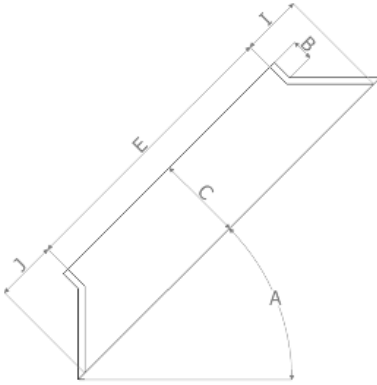

Skylight Ovenlys Lysninger

Bilag _____ Ordrenr. _____ Projekt _____ Dato _____

4- sided ovenlys lysning (SL4)

Ovenlys lysning med skunk (SLS)

3-sidet ovenlys lysning (SL3)

Lysningsplader leveres med standard hvid overflade

MDF 12 mm	Fugtfast MDF 12 mm	PVC 10 mm
<input type="checkbox"/>	<input type="checkbox"/>	<input type="checkbox"/>

Vinduestype / Mål (eks. MK08 – 78x140)

A	Taghældning	°
B	Justeringsdybde	mm
C	Dybde lysning	mm
D	Indvendigt lysningsmål – Bredde	mm
E	Indvendigt lysningsmål – Højde	mm
F	Fer i bagkant ved lysninger (Hvis det ønskes)	mm
G	Skunk side – Dybde	mm
H	Skunkside – Højde	mm
I	Ved eksisterende hul tages mål - Ved ikke eksisterende hul udføres top som vandret	mm
J	Ved eksisterende hul tages mål - Ved ikke eksisterende hul udføres bund som lodret	mm

	45 mm	65 mm	75 mm	90 mm	100 mm	120 mm
Special Flex-fer gerigt 16 x ____ Leveres med standard hvid overflade	<input type="checkbox"/>	<input type="checkbox"/>	<input type="checkbox"/>	<input type="checkbox"/>	<input type="checkbox"/>	<input type="checkbox"/>