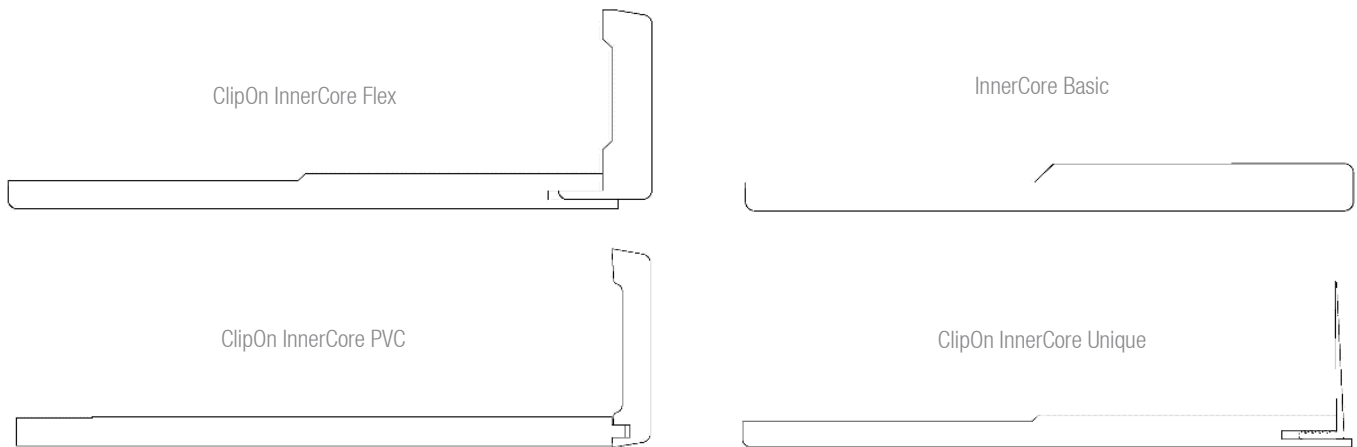

Lysninger

Måltagning i mm

Lysnings type & Gerigt

Standard fer 9,6 x min. 25 mm

Måltagning ved not i vindue

Måltagning med NIC notliste

⚙ For lettere montage, anbefaler vi at placere NIC notlisten så den flugter med vinduets yderkarm.