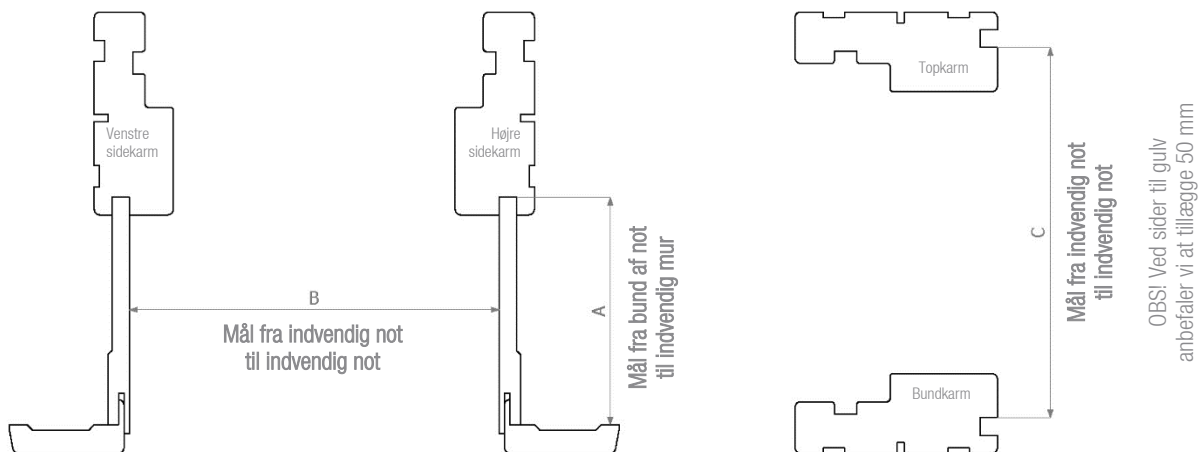

Lysninger

Måltagning i mm

Lysnings type & Gerigt

Standard fer 9,6 x min. 25 mm

Måltagning ved not i vindue

Måltagning med NIC notliste

⚙ For lettere montage, anbefaler vi at placere NIC notlisten så den flugter med vinduets yderkarm.