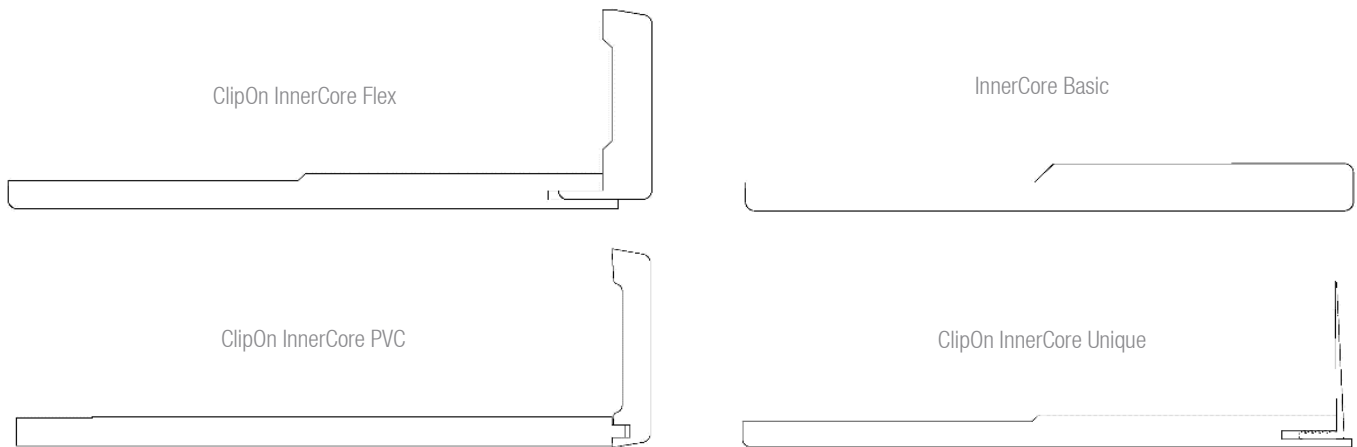

Lysninger

Måltagning i mm

Lysnings type & Gerigt

Standard fer 9,6 x min. 25 mm

Måltagning ved not i vindue

Måltagning med NIC notliste

For lettere montage, anbefaler vi at placere NIC notlisten så den flugter med vinduets yderkarm.