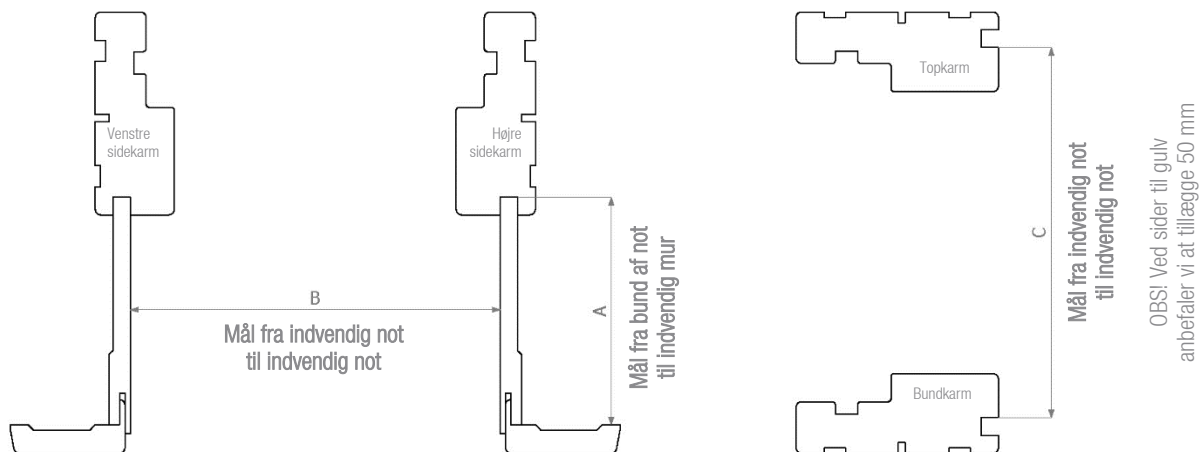

Lysninger

Måltagning i mm

Lysnings type & Gerigt

Standard fer 9,6 x min. 25 mm

Måltagning ved not i vindue

Måltagning med NIC notliste

For lettere montage, anbefaler vi at placere NIC notlisten så den flugter med vinduets yderkarm.